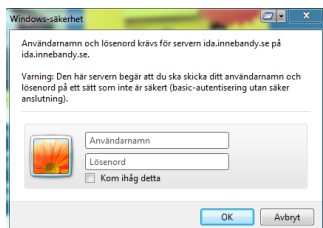

## Inloggning

Gå in på sidan [www.ida.innebandy.se](http://www.ida.innebandy.se) för att logga in.

Dina inloggningsuppgifter kommer till dig via e-post om du anmält ditt personnummer och din e-postadress till ditt distriktsförbund. Tänk på skillnaden mellan små och stora bokstäver i ditt lösenord. För att kunna skapa ett användarkonto till IDA krävs ett fullständigt personnummer på användaren. När du loggas in i systemet kommer du att ha din egen sida som startsida. Börja med fördel att fylla i dina egna uppgifter och ladda gärna upp en bild på dig själv. Bilden ska vara av typen passfoto.