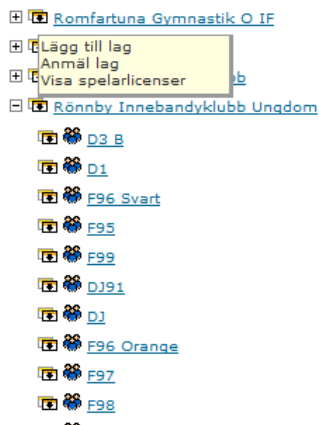

Anmäla flera lag till seriespel

På samma sätt som ovan når man och kan anmäla föreningens alla lag genom länken [Tävlingsanmälan](#) på föreningens sida.

Det går även att få en god översikt över föreningens alla lag och vilka serier (och turneringar) de olika lagen kan anmäla sig till och är anmälda till genom meny till vänster. Här kan man anmäla flera lag till seriespel i samma fönster.

Klicka på rubriken **organisationer** till vänster i huvudmenyn.

Välj ditt distrikt genom att klicka på **plustecknet (+)** före distriktet. Då listas alla distriktets föreningar.

Klicka vidare på Pilen ner (↓) framför din förening, välj alternativet **anmäl lag**.