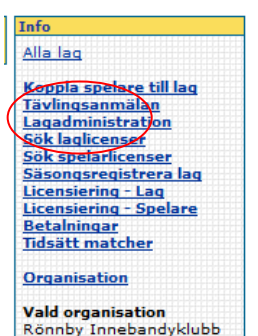

Fortsätt med att klicka på Tävlingsanmälan i rutan **Info** i höger hörn.

Då kommer du till ett nytt fönster där de serier och turneringar laget kan anmäla sig till finns listade.

Bocka för den eller de serier som laget ska anmälas till. (Lag kan endast anmälas till överturneringar, det vill säga, om ett lag ska spela i P92 Östra så kan laget endast anmälas till P92, det är serieadministratören som sedan fördelar lagen i de olika serierna.)

Laganmälan	Spara
------------	-------

Rönaby Innebandyklubb

Rönaby IBK - DE

Damer Elitserien (SIBF) Anmält av Nils Erik Anders Mörk, 2010-05-28 13:22:40

Kontrollera att meddelanderutan högst upp meddelar att anmälan är sparad.

Återgå till föreningssidan och välj ett nytt lag att anmäla till seriespel.

Vill man avanmäla laget klickar man i den i bockade rutan så att bocken och därmed anmälan försvinner.

Kontrollera i meddelanderutan högst upp att ändringen är sparad.

Anmäla flera lag till seriespel

På samma sätt som ovan når man och kan anmäla föreningens alla lag genom länken [Tävlingsanmälan](#) på föreningens sida.

Det går även att få en god översikt över föreningens alla lag och vilka serier (och turneringar) de olika lagen kan anmäla sig till och är anmälda till genom meny till vänster. Här kan man anmäla flera lag till seriespel i samma fönster.