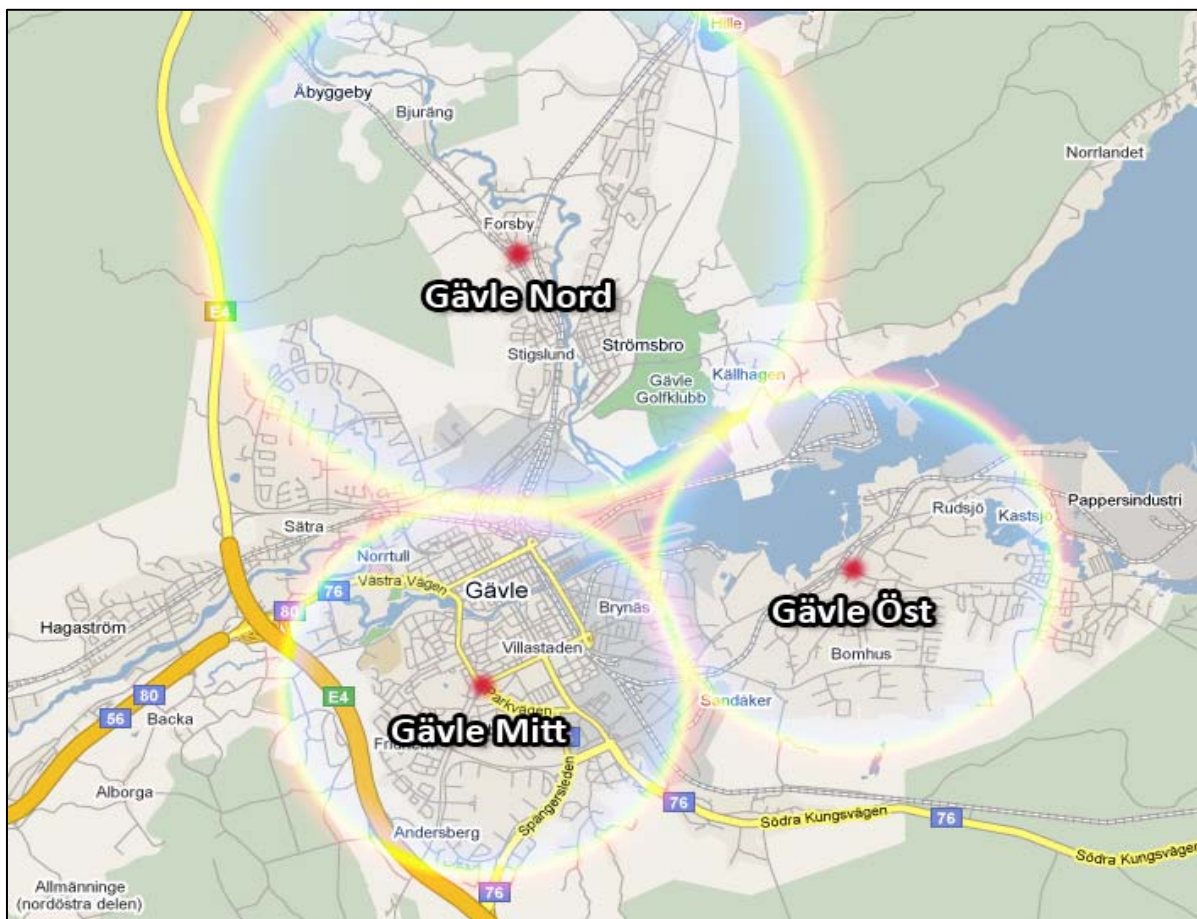

## GÄVLE NORD

(Mätpunkt: Forsbyvägen 109)

**Forsby**  
**Hille**  
**Stigslund**  
**Strömsbro**  
**Sätra**  
**Åbyggeby**

## GÄVLE MITT

(Mätpunkt: Kaserngatan 20)

**Alderholmen**  
**Andersberg**  
**Brynäs**  
**Centrala Gävle**  
**Fridhem**  
**Gävle Strand**  
**Hagatröm**  
**Hemlingby**  
**Hemsta**  
**Höjersdal**  
**Lexa**  
**Norr**  
**Nynäs**  
**Olsbacka**  
**Söder**  
**Sörby**  
**Tolvfors**  
**Villastaden**  
**Öster**

## GÄVLE ÖST

(Mätpunkt: Österbågen 100)

**Bomhus**  
**Järvsta**  
**Södra Bomhus**