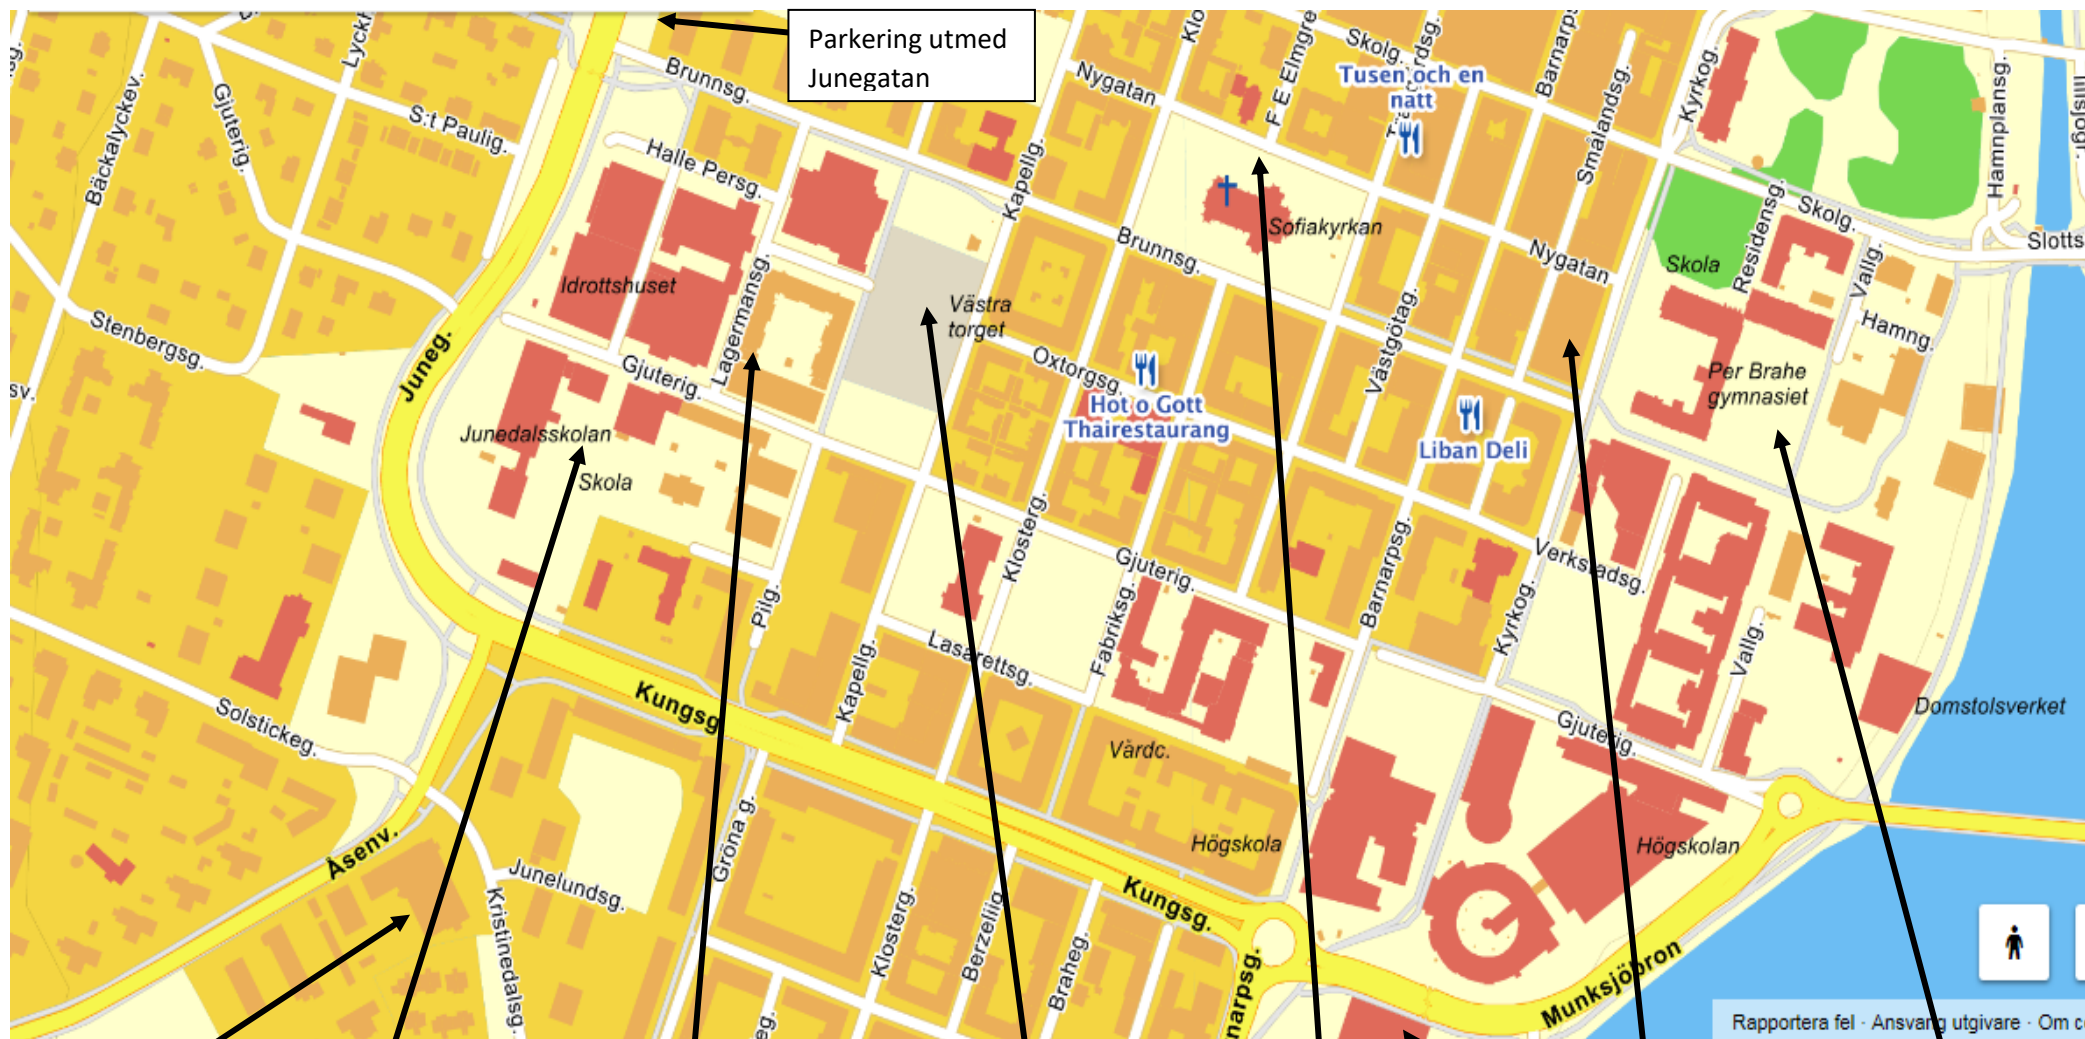

PARKERINGSPLATSER CENTRALA JÖNKÖPING

Parkering utmed Junegatan

Parkering Bäckadalsgymnasiets skolgård.

Parkering Junedalsskolans skolgård

Parkeringshus i anslutning till bostadshus, mitt emot Idrottshusets huvudentré.

Parkering Västra Torget. OBS! Stängt lördag kl.05.00 – ca 17.00 pga torghandel.

Parkeringsplatser utmed kyrkans långsida.

Parkeringshus
Campus Arena - intilliggande parkering Arenan

Parkeringsplats i anslutning till Per Brahe gymnasiet